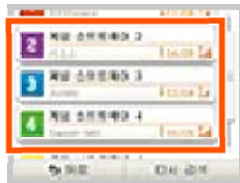

방장 본체상의 조작

- 1** HOME 메뉴에서 다운로드 플레이 대응 소프트웨어를 시작한다

- 이후의 조작 방법은 소프트웨어에 따라 다릅니다. 각 소프트웨어의 설명서를 읽어 주십시오.

※ DS/DSi 소프트웨어는 3DS 소프트웨어에 비해 해상도가 낮기 때문에 화면이 늘어나서 표시됩니다. 화면을 원래 사이즈로 표시하려면 START 버튼 또는 SELECT 버튼을 누르면서 「시작」을 터치해 주십시오. (START 버튼 또는 SELECT 버튼은 게임이 시작될 때까지 길게 눌러 주십시오.)

참가자 본체상의 조작

- 1** HOME 메뉴에서 다운로드 플레이를 시작한다

2 3DS 소프트웨어를 다운로드할 경우에는  를, DS/DSi 소프트웨어를 다운로드할 경우에는  를 터치한다

※ DS/DSi 소프트웨어는 3DS 소프트웨어에 비해 해상도가 낮기 때문에 화면이 늘어나서 표시됩니다. 화면을 원래 사이즈로 표시하려면 START 버튼 또는 SELECT 버튼을 누르면서  를 터치해 주십시오. (START 버튼 또는 SELECT 버튼은 게임이 시작될 때까지 길게 눌러 주십시오.)

3 다운로드할 소프트웨어 타이틀을 터치한다

● 이후의 조작 방법은 소프트웨어에 따라 다릅니다. 화면의 지시에 따라 조작해 주십시오.